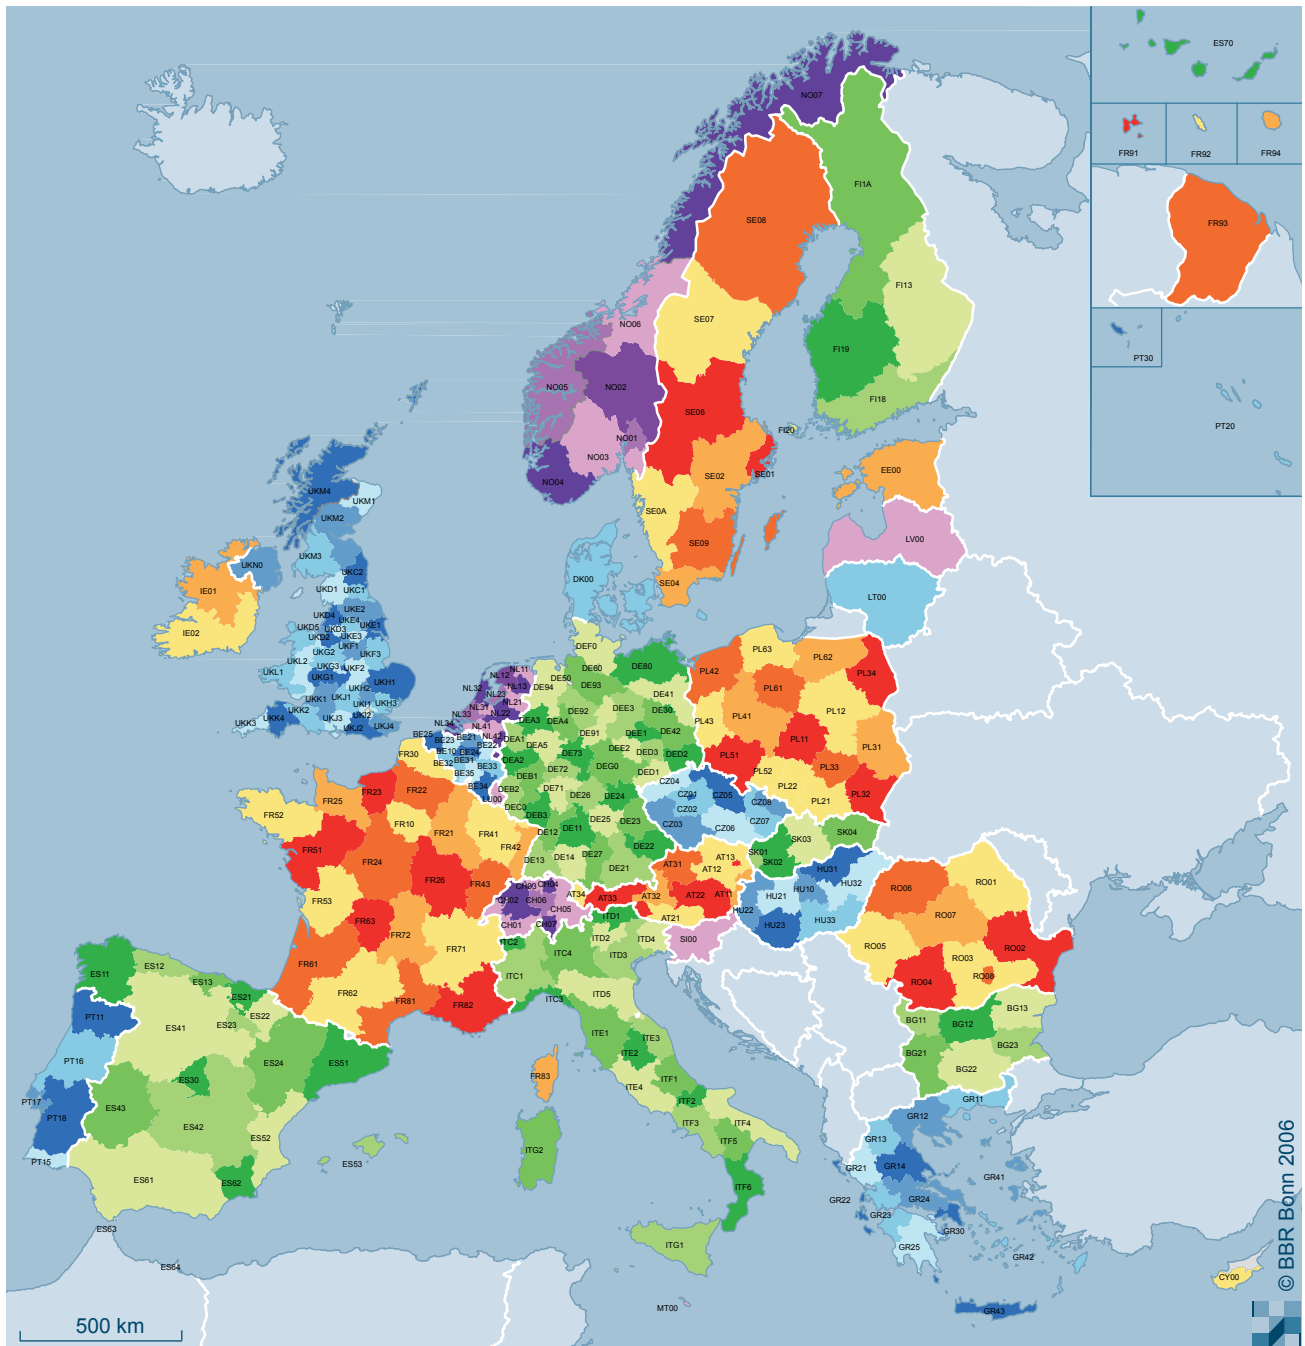

Europäische NUTS 2 Regionen

Regionen NUTS 2 Version 2004
Geometrische Grundlagen: GFK MACON
Quelle: Eurostat: Systematik der Gebietseinheiten für die Statistik NUTS